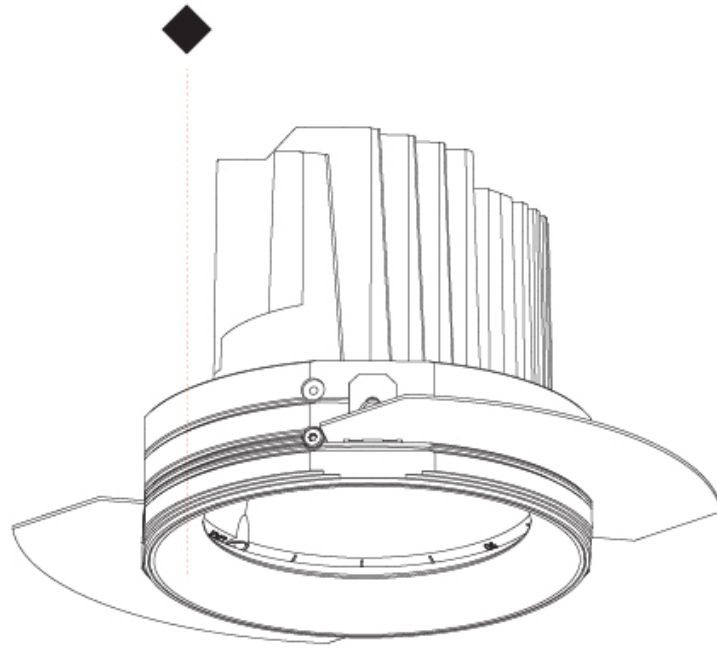

## BIONIQ ROUND SEMI ADJUSTABLE TRIMLESS

A35209-

PROJECT

TYPE

SPECIFIER

QUANTITY

DATE

A